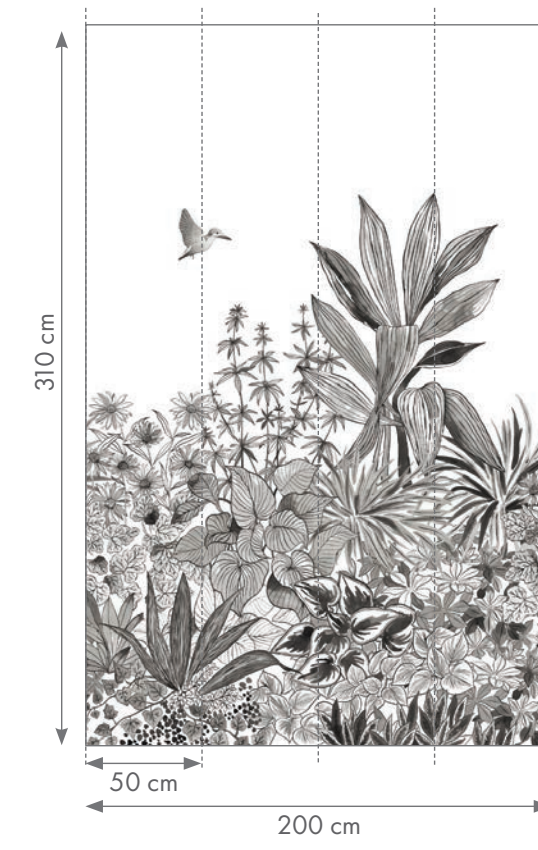

COLIBRI

TWISTER

MLGT 10414 09 34