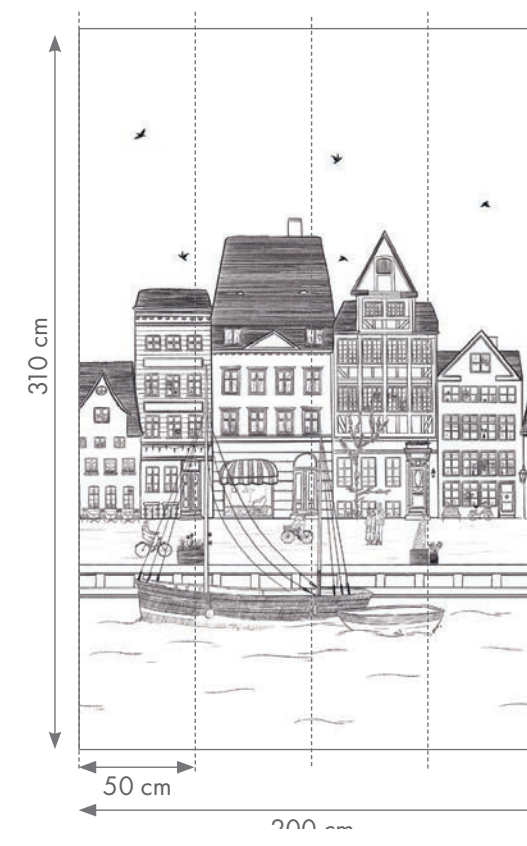

# MOONLIGHT II

DESSIN PATTERN DIBUJO	RÉFÉRENCE PATTERN NUMBER REFERENCIA	RAPPORT LARGEUR/HAUTEUR MATCH REPEAT WIDTH/HEIGHT REPETICIÓN DIBUJO ANCHO/ALTO	RACCORD MATCH CASE	CARACTÉRISTIQUES TECHNICAL DETAILS CARACTERÍSTICAS TÉCNICAS
PAPIERS PEINTS - WALLPAPERS - PAPELES PINTADOS - 10,05 m x 53 cm - 393,72 ins x 20,86 ins - 150 GR/M <sup>2</sup> - INTISSÉ - NON-WOVEN - NO TEJIDO				
MOTIFS DESIGNS	SUNDOWN	MLGT 10424 ...	53 cm / 10,5 cm 20,87 ins / 41,13 ins	 EUROCLASS : B-s1, d0 ASTM Class A / Class 1 
	SAUVAGE	MLGT 10430 ...	53 cm / 53 cm 20,87 ins / 20,87 ins 53 cm / 64 cm 20,87 ins / 25,18 ins	
	GRAPHIC LEAVES	MLGT 10431 ...		
	FLORALIE	MLGT 10434 ...		
	WAVES	MLGT 10436 ...		
	A FLEUR DE PEAU	MLGT 6984 ...		
COSMOS	MLGT 10437 ...	53 cm / 64 cm 20,87 ins / 25,18 ins		
10,05 m x 53 cm - 393,72 ins x 20,86 ins - 220 GR/M <sup>2</sup> - VINYLE SUR INTISSÉ - NON-WOVEN BACKED VINYL - VINILO SOBRE NO TEJIDO				
UNIS PLAINES	UNI GAZE	MLGT 10376 ...	53 cm / 53 cm 20,87 ins / 20,87 ins	 EUROCLASS : B-s1, d0 ASTM Class A / Class 1 
		MLGT 10377 ...		
	LINEN	MLGT 10322 ...		
		MLGT 10323 ...		
		MLGT 6852 ...		
	NATTE	MLGT 10156 ...		
MLGT 10157 ...				
MOTIFS DESIGNS	COMETE	MLGT 10423 ...	53 cm / 26,5 cm 20,87 ins / 10,43 ins	 EUROCLASS : B-s1, d0 ASTM Class A / Class 1 
	CHECKMATE	MLGT 10425 ...		
	RIVIERA	MLGT 10426 ...	53 cm / 64 cm 20,87 ins / 25,18 ins	
	MAGNIFICO	MLGT 10427 ...	53 cm / 26,5 cm 20,87 ins / 10,43 ins	
	DREAM FOREST	MLGT 10428 ...	53 cm / 53 cm 20,87 ins / 20,87 ins	
	HIDING	MLGT 10429 ...		
	LITTLE BANANA	MLGT 10432 ...	53 cm / 26,5 cm 20,87 ins / 10,43 ins	
	PARADISIA	MLGT 10433 ...	53 cm / 53 cm 20,87 ins / 20,87 ins	
	WILD LIFE	MLGT 10435 ...	53 cm / 32 cm 20,87 ins / 12,60 ins	
	FLOWER MAY	MLGT 10438 ...	53 cm / 53 cm 20,87 ins / 20,87 ins	
	MAY	MLGT 10185 ...		
	PATCH	MLGT 10213 ...		
	DOORS	MLGT 10208 ...		
	JARDIN DE GIVERNY	MLGT 10300 ...		
	GOLDEN LINES	MLGT 10107 ...	53 cm / 53 cm 20,87 ins / 20,87 ins	
WIDE LINES	MLGT 10402 ...			