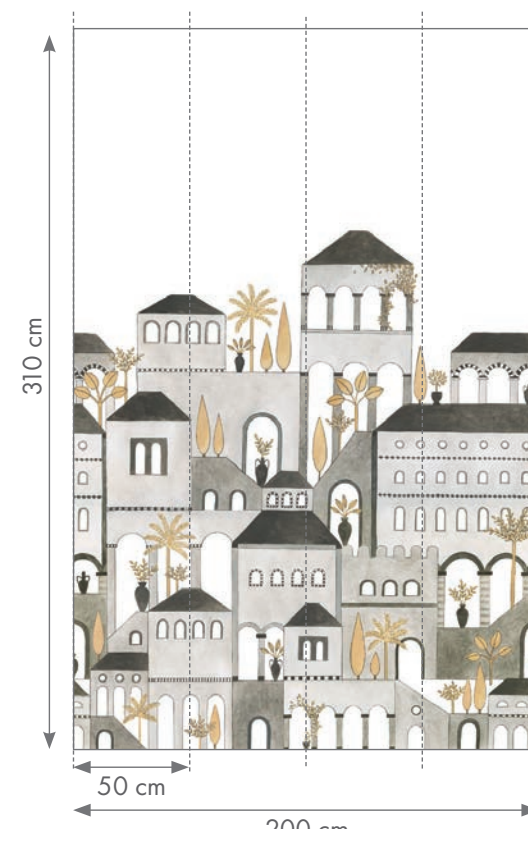

MLGT 10420 09 91