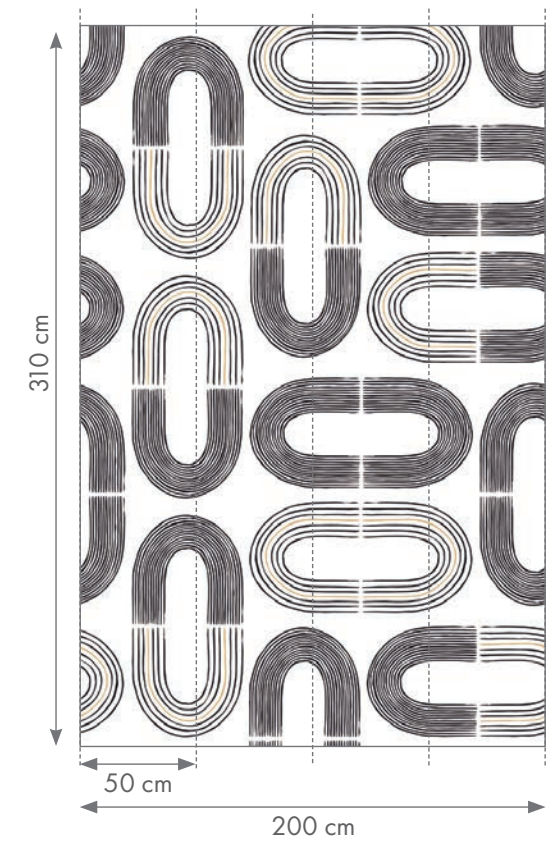

MLGT 10418 09 78