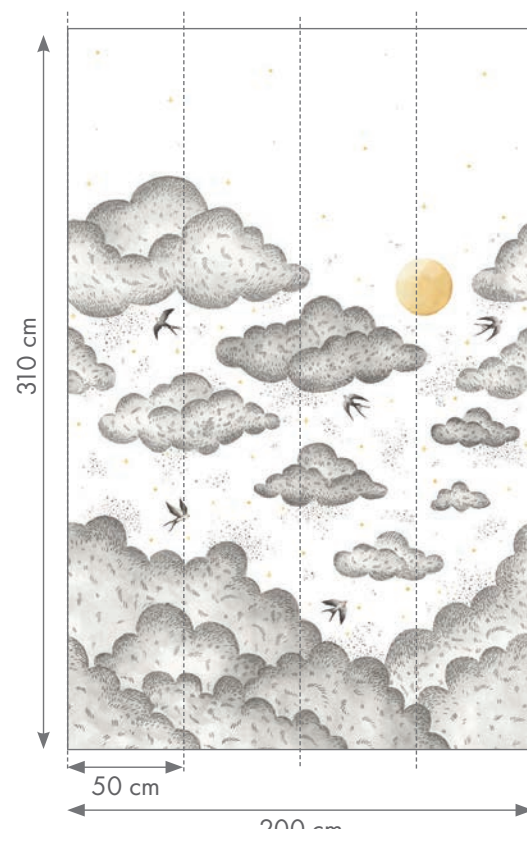

MLGT 10419 09 89