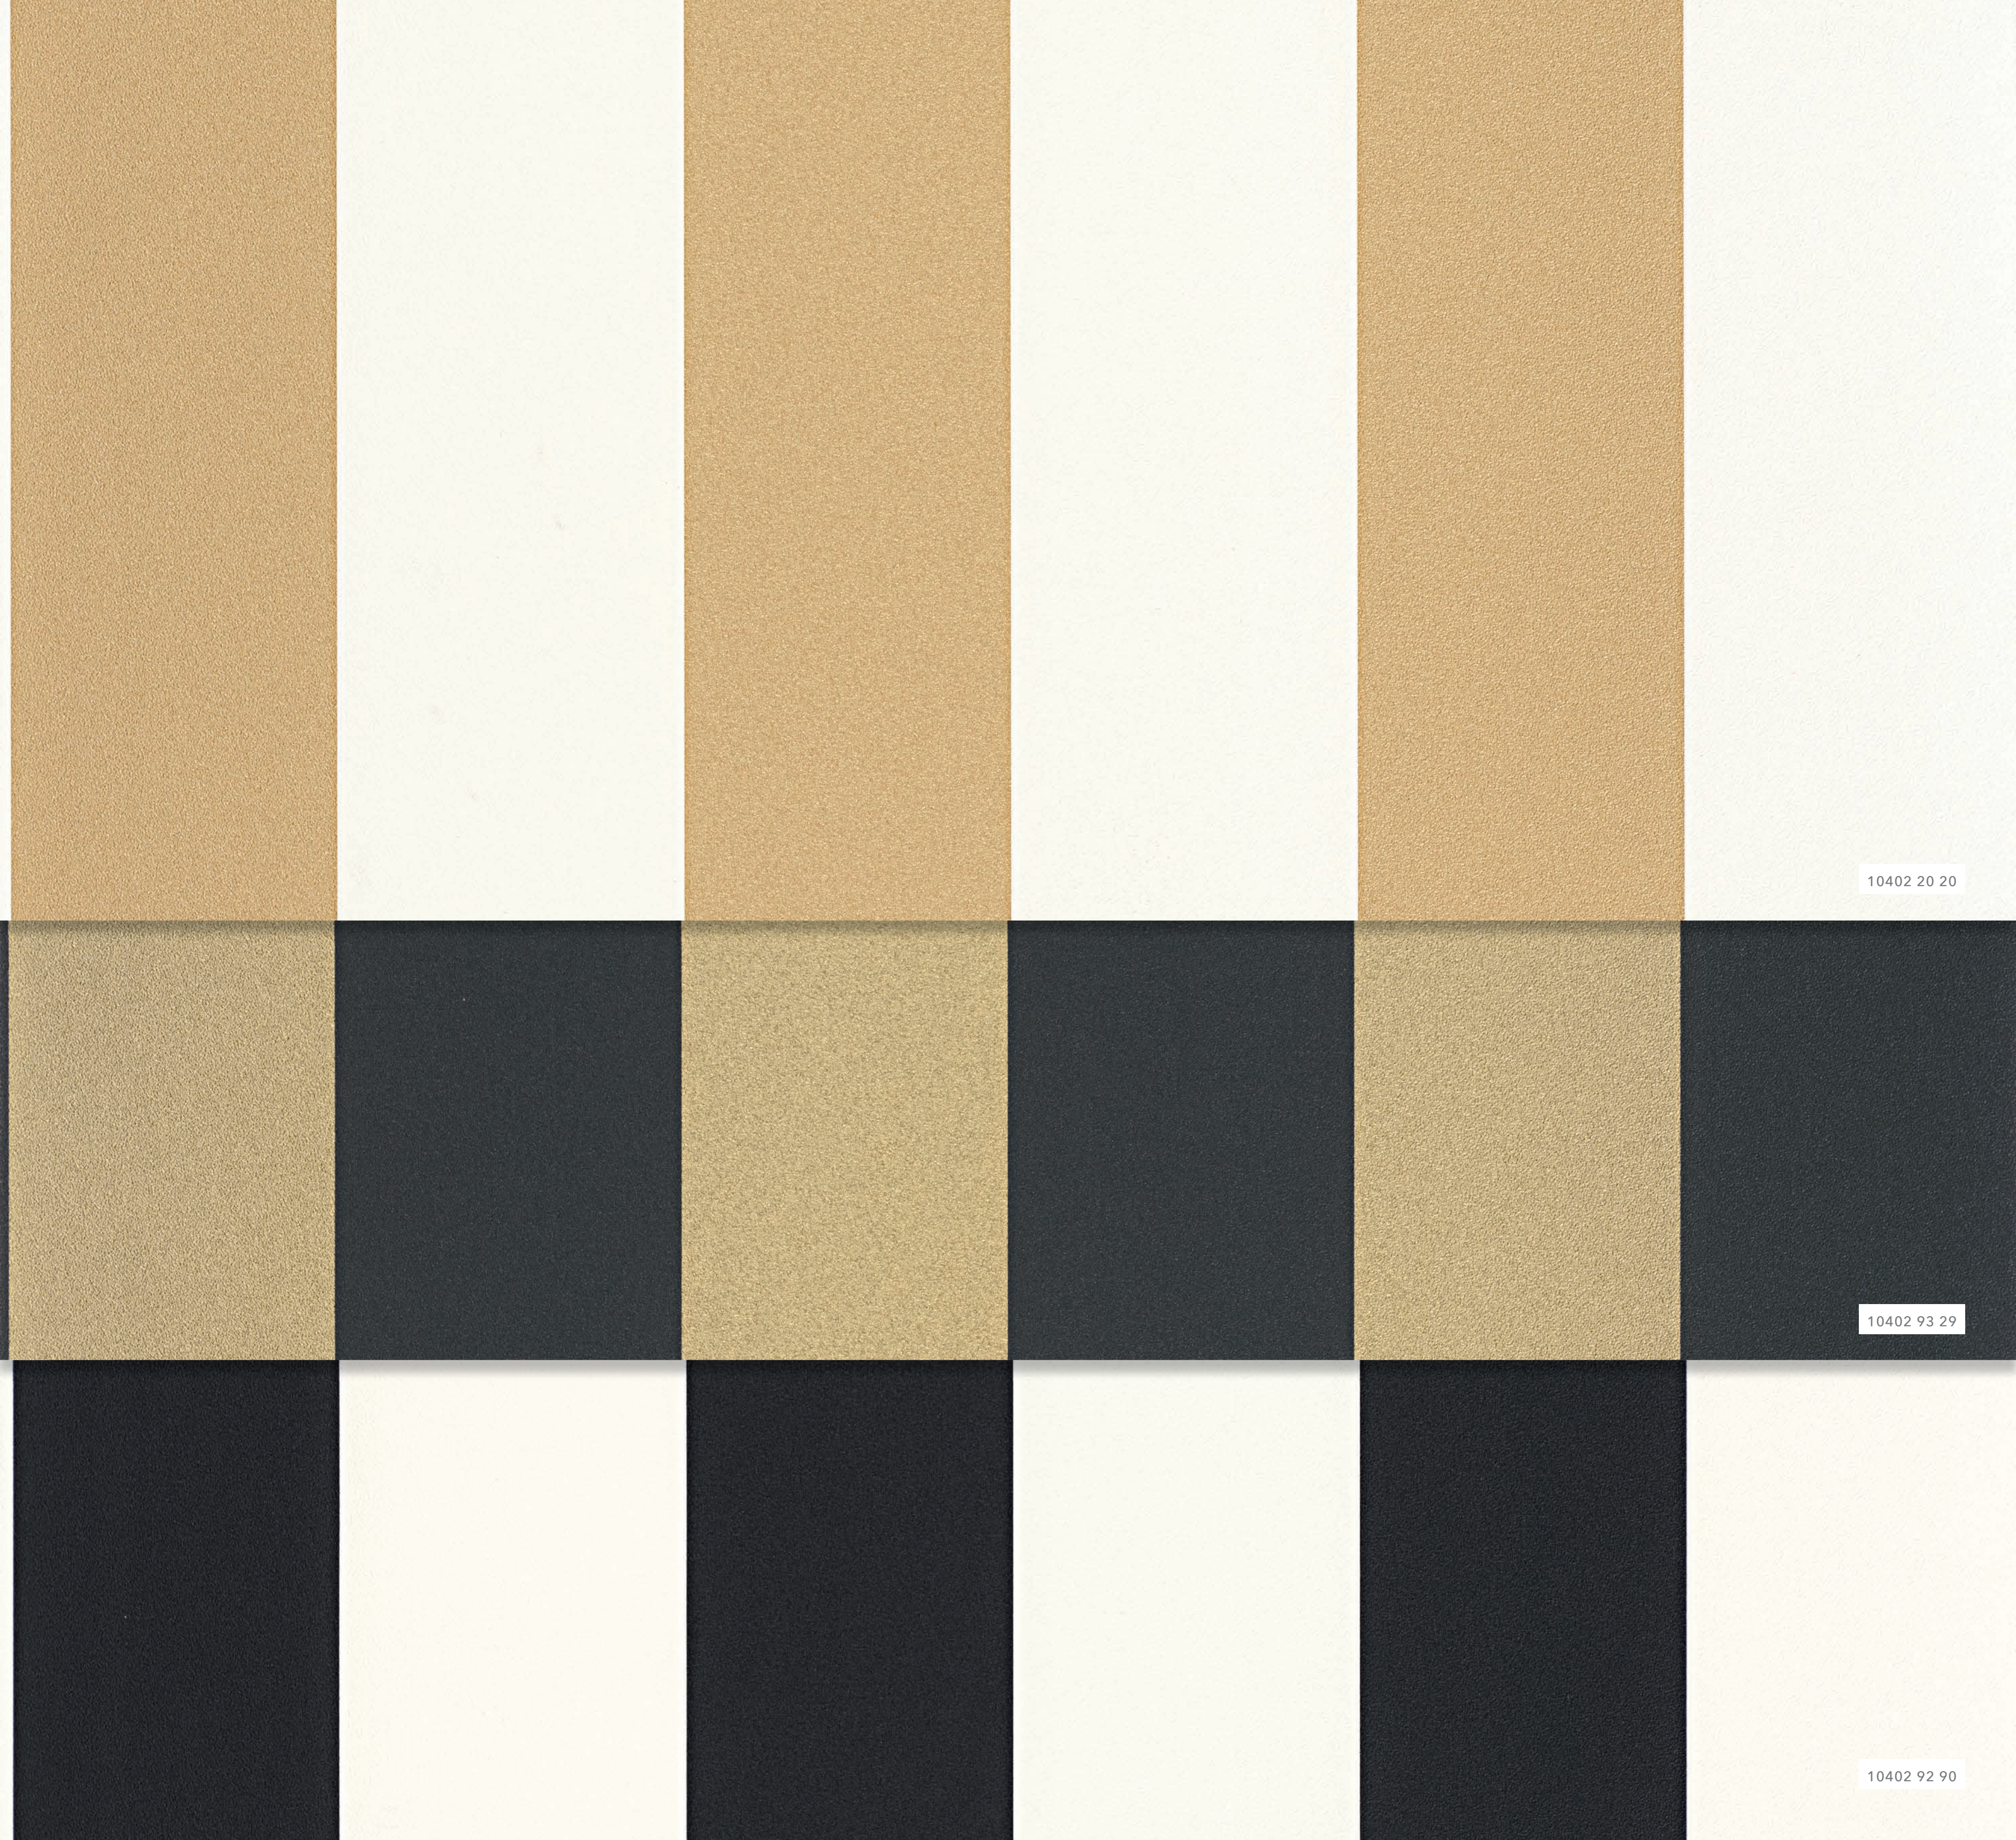

10402 20 20

10402 93 29

10402 92 90