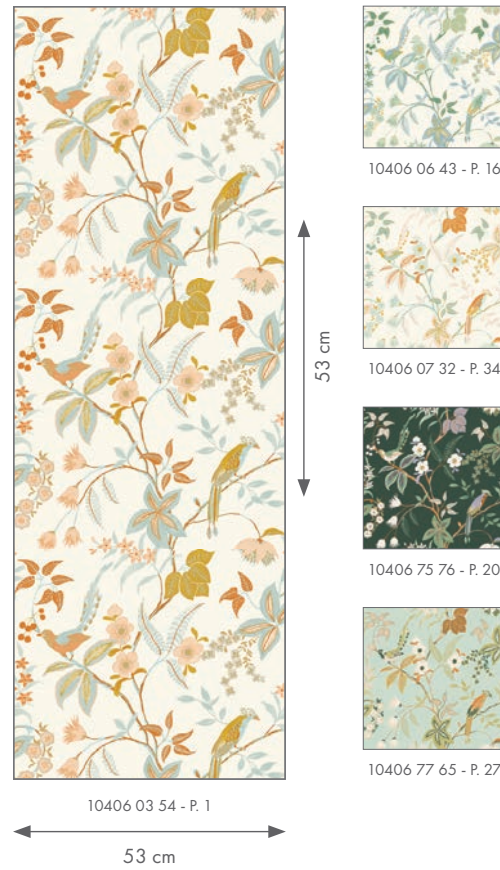

Happy Therapy

PAPIERS PEINTS WALLPAPERS - PAPELES PINTADOS

HAPPY
HTH 10406 ...