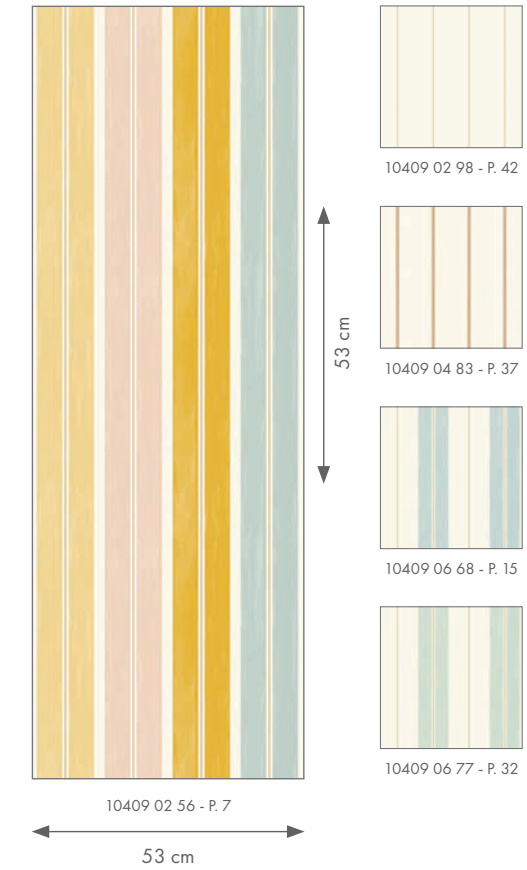

Si après la pose de 3 lés, vous constatez un problème, arrêtez immédiatement la pose. La pose de plus de 3 lés valant l'acceptation du papier peint.
If, after hanging 3 strips, you notice a problem, stop hanging immediately. Successful hanging 3 strips means the wallpaper is accepted.

Happy Therapy

PAPIERS PEINTS WALLPAPERS - PAPELES PINTADOS

HAPPY
HTH 10406 ...

LUCKY
HTH 10407 ...

PLAY
HTH 10408 ...

SUNNY
HTH 10409 ...

FUNNY
HTH 10410 ...

PANORAMIQUES PAPIER PEINT WALL PANELS - PANORÁMICOS PAPEL PINTADO