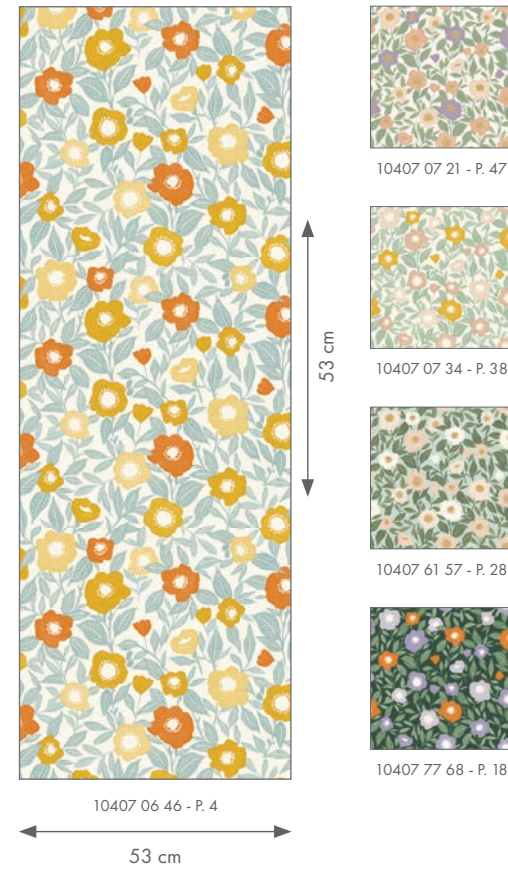

LUCKY
HTH 10407 ...