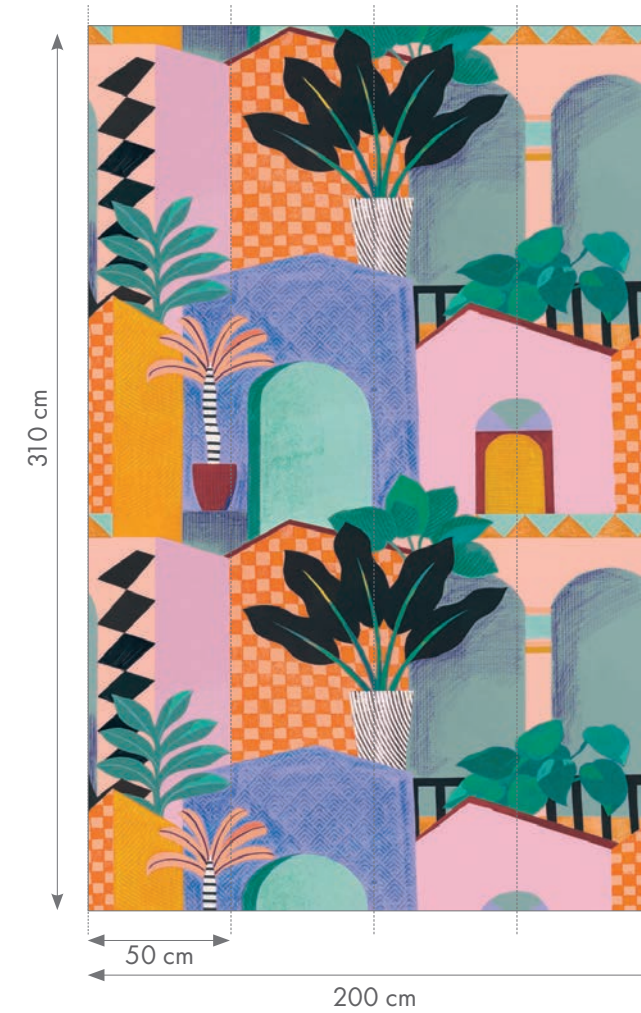

PANORAMIQUES PAPIER PEINT WALL PANELS - PANORÁMICOS PAPEL PINTADO

AMAZING
HTH 10411 43 22